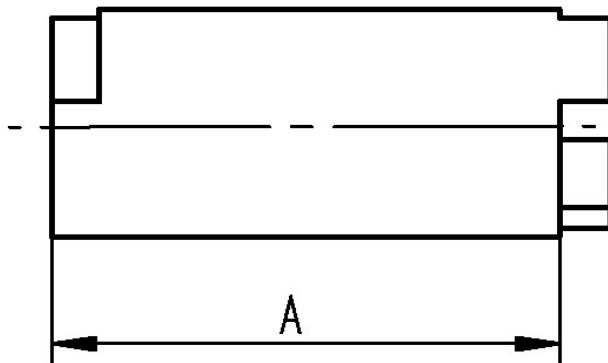

TECHNISCHE DATEN

Body: Aluminium
 Fixing screw: Aluminium

Suitable for Art. Nr.:

660-666-661-667-860-866-870-876-880-886-890-896
 862-858-888

Art.Nr.	Zoll	A	øB	weight (g)
864-234	1/4"-1/2"	60	24	75
864-56	3/4"-1"	65	27	104
864-78	1 1/4" - 1 1/2"	65	34	166
864-09	2"	65	39	231
864-101112	2 1/2"- 3"	70	50	201