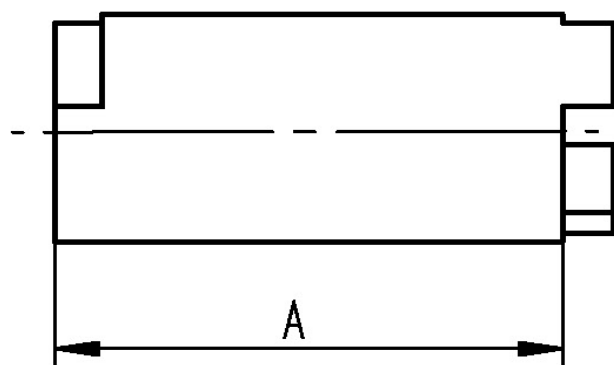

TECHNISCHE DATEN

Body: Aluminium
 Fixing screw: Aluminium

Suitable for Art. Nr.:

660-666-661-667-860-866-870-876-880-886-890-896

862-858-888-806-810-816-820-826-824-828-850-852

Art.Nr.	Zoll	A	øB	weight (g)
854-03	3/8"	45	29,5	159
854-04	1/2"	43	30	159
854-56	3/4"-1"	41	34	98
854-78	1 1/4" - 1 1/2"	63	44	201
854-09	2"	70	50	217
854-1011	2 1/2"- 3"	53	66	217