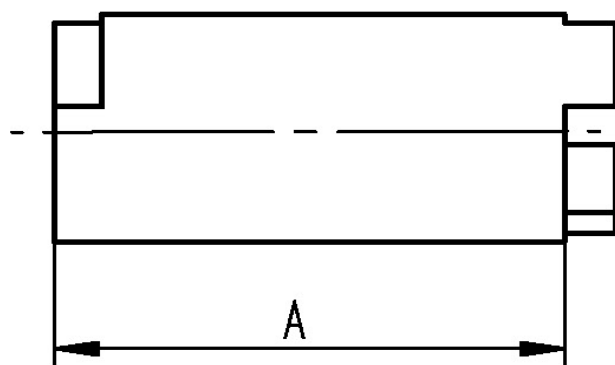

TECHNISCHE DATEN

Body: Aluminium
 Fixing screw: Aluminium

Suitable for Art. Nr.:

660-666-661-667-860-866-870-876-880-886-890-896

862-888-806-810-816-820-826-824-828-850-852

Art.Nr.	Zoll	A	øB	weight (g)
234-03	3/8"	45	29,5	159
234-04	1/2"	43	30	159
854-56	3/4"-1"	41	34	98
854-78	1 1/4" - 1 1/2"	63	44	201
854-09	2"	70	50	217
854-10 11 12	2 1/2"- 3"	53	66	217