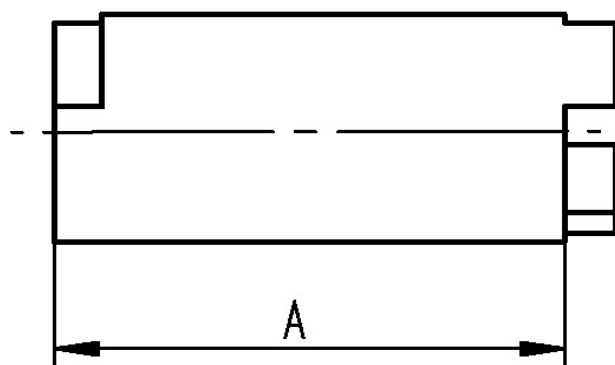

TECHNISCHE DATEN

Gehäuse: Aluminium
 Befestigungsschraube: Aluminium

Verwendbar für folgende Kugelhähne:

660-666-661-667-860-866-870-876-880-886-890-896

862-888-806-810-816-820-826-824-828-850-852

Art.Nr.	Zoll	A	øB	Gewicht (g)
234-03	3/8"	45	29,5	159
234-04	1/2"	43	30	159
854-56	3/4"-1"	41	34	98
854-78	1 1/4" - 1 1/2"	63	44	201
854-09	2"	70	50	217
854-10 11 12	2 1/2"- 3"	53	66	217