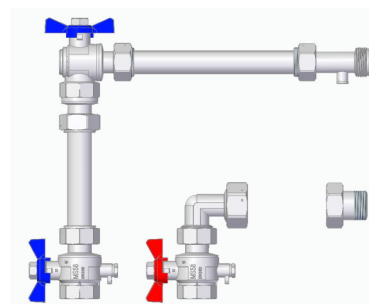

Vertikale Ausführung

Bausätze bestehend aus:

- Art.-Nr. **746B** (Eck-Kugelhahn IG/ÜWM)
- Art.-Nr. **7226B + 7226R** (Kugelhahn mit Fühleraufnahme und Überwurfmutter)
- Art.-Nr. **98000725** (Verschraubung)
- Art.-Nr. **98000724** (Verschraubung)
- Art.-Nr. **98000726** (Verschraubung mit 1/6" Kapillaranschluss)
- Art.-Nr. **98708712** (Rohrnippel)
- Art.-Nr. **98708714** (Anschlussbogen AG / ÜWM)

ACHTUNG: Passstück (Rohrnippel) nicht für Daueranwendung

Detailinformationen zu den einzelnen Artikeln finden Sie in den jeweiligen Produkt-Datenblättern.