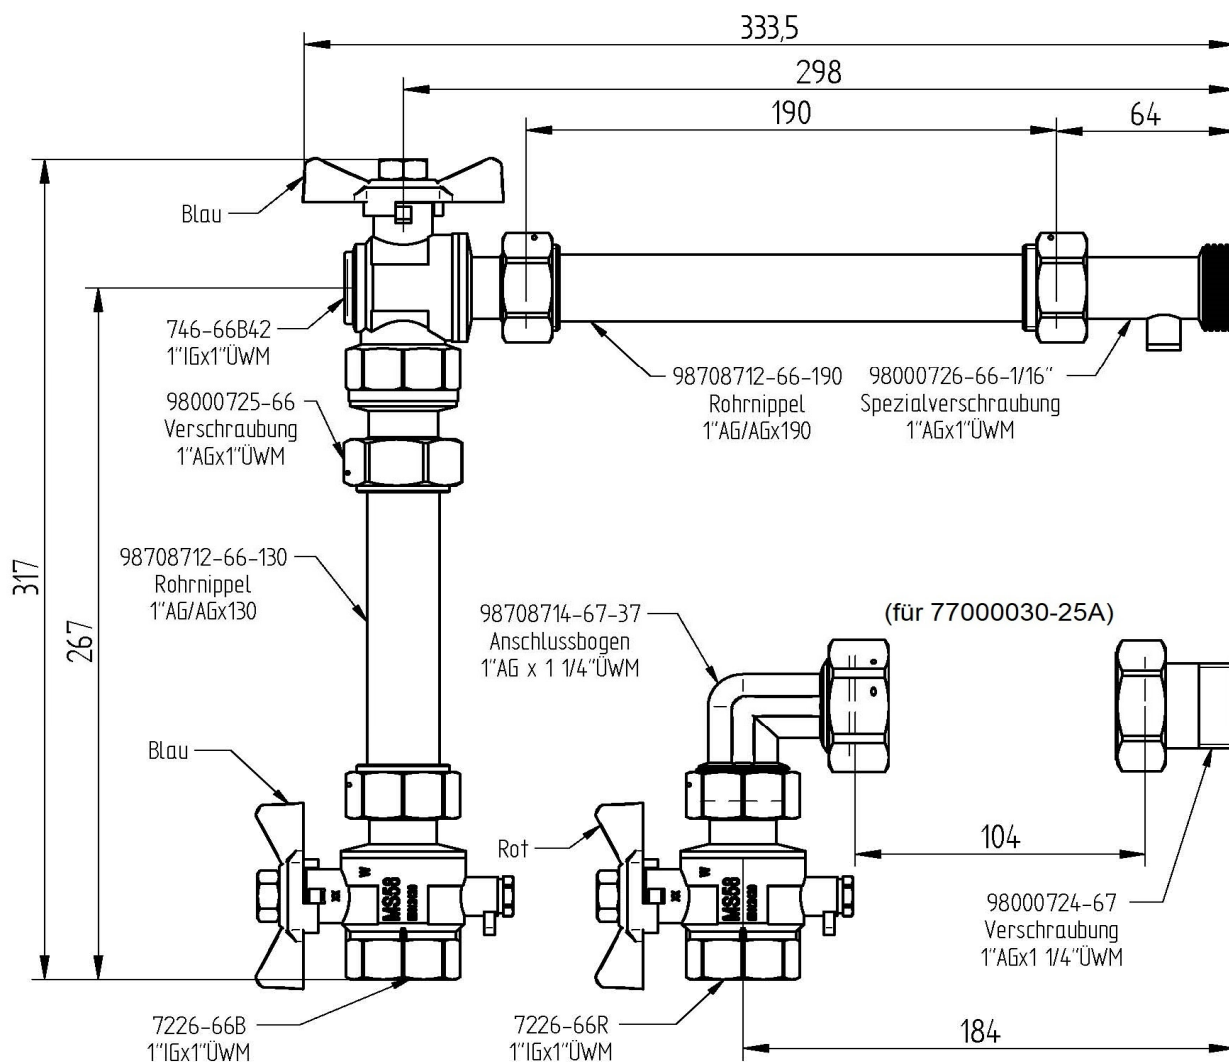

Vertikale Ausführung

Bausätze bestehend aus:

- Art.-Nr. **746B** (Eck-Kugelhahn IG/ÜWM)
- Art.-Nr. **7226B + 7226R** (Kugelhahn mit Fühleraufnahme und Überwurfmutter)
- Art.-Nr. **98000725** (Verschraubung)
- Art.-Nr. **98000724** (Verschraubung)
- Art.-Nr. **98000726** (Verschraubung mit 1/6" Kapillaranschluss)
- Art.-Nr. **98708712** (Rohrnippel)
- Art.-Nr. **98708714** (Anschlussbogen AG / ÜWM)

ACHTUNG: Passstück (Rohrnippel) nicht für Daueranwendung

Detailinformationen zu den einzelnen Artikeln finden Sie in den jeweiligen Produkt-Datenblättern.