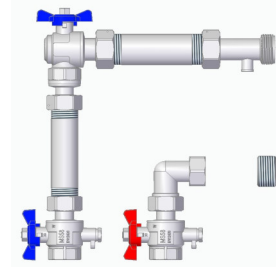

Vertikale Ausführung

Bausätze bestehend aus:

- Art.-Nr. **746B** (Eck-Kugelhahn IG/ÜWM)
- Art.-Nr. **7226B + 7226R** (Kugelhahn mit Fühleraufnahme und Überwurfmutter)
- Art.-Nr. **98000725** (Verschraubung)
- Art.-Nr. **98000726** (Verschraubung mit 1/6" Kapillaranschluss)
- Art.-Nr. **98708712** (Rohrnippel)
- Art.-Nr. **98000728** (Reduktionsnippel AG / IG)
- Art.-Nr. **98708714** (Anschlussbogen AG / ÜWM)