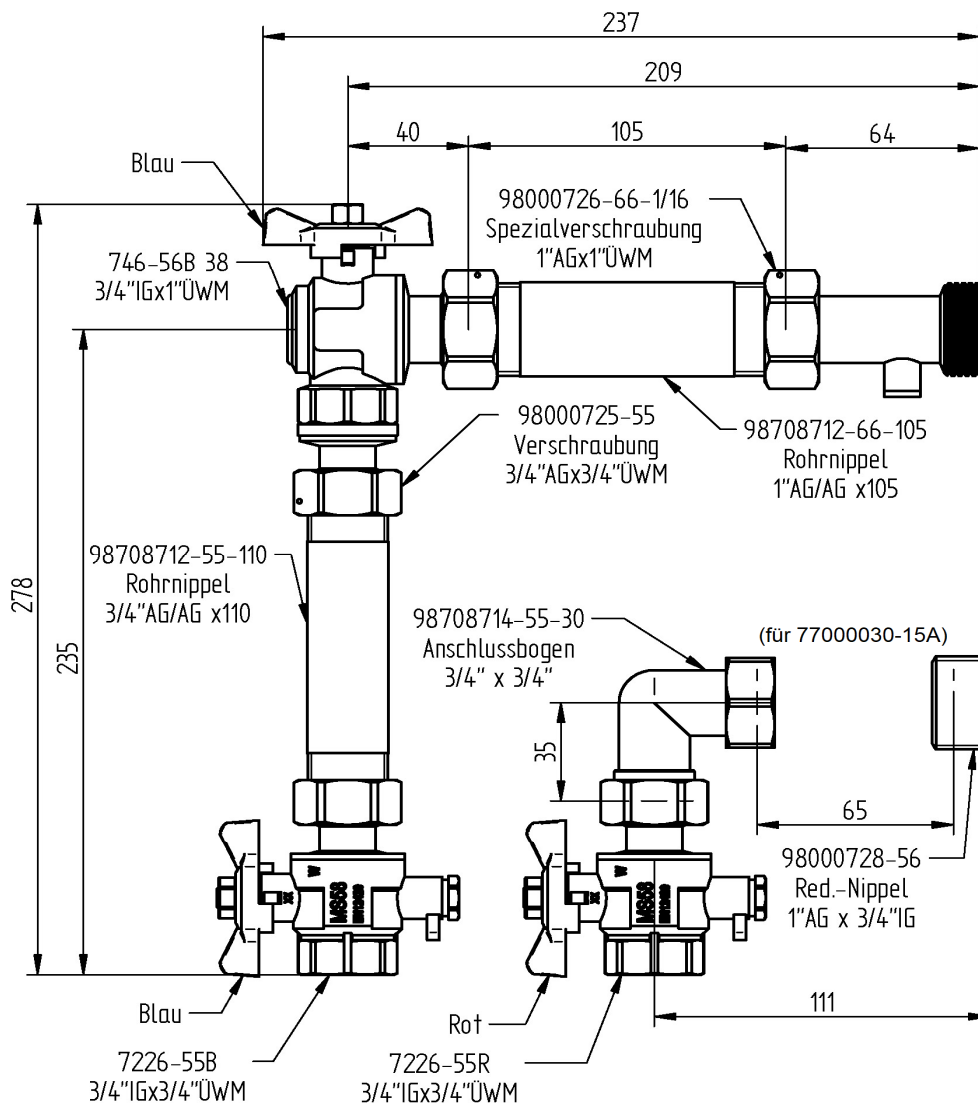

Vertikale Ausführung

Bausätze bestehend aus:

- Art.-Nr. **746B** (Eck-Kugelhahn IG/ÜWM)
- Art.-Nr. **7226B + 7226R** (Kugelhahn mit Fühleraufnahme und Überwurfmutter)
- Art.-Nr. **98000725** (Verschraubung)
- Art.-Nr. **98000726** (Verschraubung mit 1/6" Kapillaranschluss)
- Art.-Nr. **98708712** (Rohrnippel)
- Art.-Nr. **98000728** (Reduktionsnippel AG / IG)
- Art.-Nr. **98708714** (Anschlussbogen AG / ÜWM)