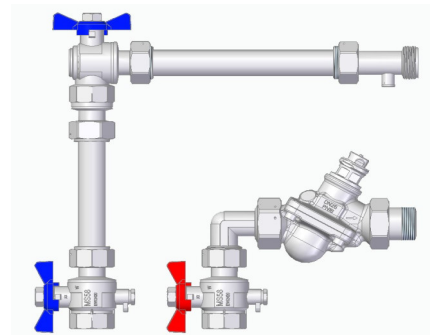

Vertikale Ausführung

Bausätze bestehend aus:

- Art.-Nr. **746B** (Eck-Kugelhahn IG/ÜWM)
- Art.-Nr. **7226B + 7226R** (Kugelhahn mit Fühleraufnahme und Überwurfmutter)
- Art.-Nr. **98000725** (Verschraubung)
- Art.-Nr. **98000726** (Verschraubung mit 1/6" Kapillaranschluss)
- Art.-Nr. **98708712** (Rohrnickel)
- Art.-Nr. **98000728** (Reduktionsnippel AG / IG)
- Art.-Nr. **77000030** (Strangdifferenzdruckregler)
- Art.-Nr. **98708714** (Anschlussbogen AG / ÜWM)

ACHTUNG: Passstück (Rohrnickel) nicht für Daueranwendung

Detailinformationen zu den einzelnen Artikeln finden Sie in den jeweiligen Produkt-Datenblättern.