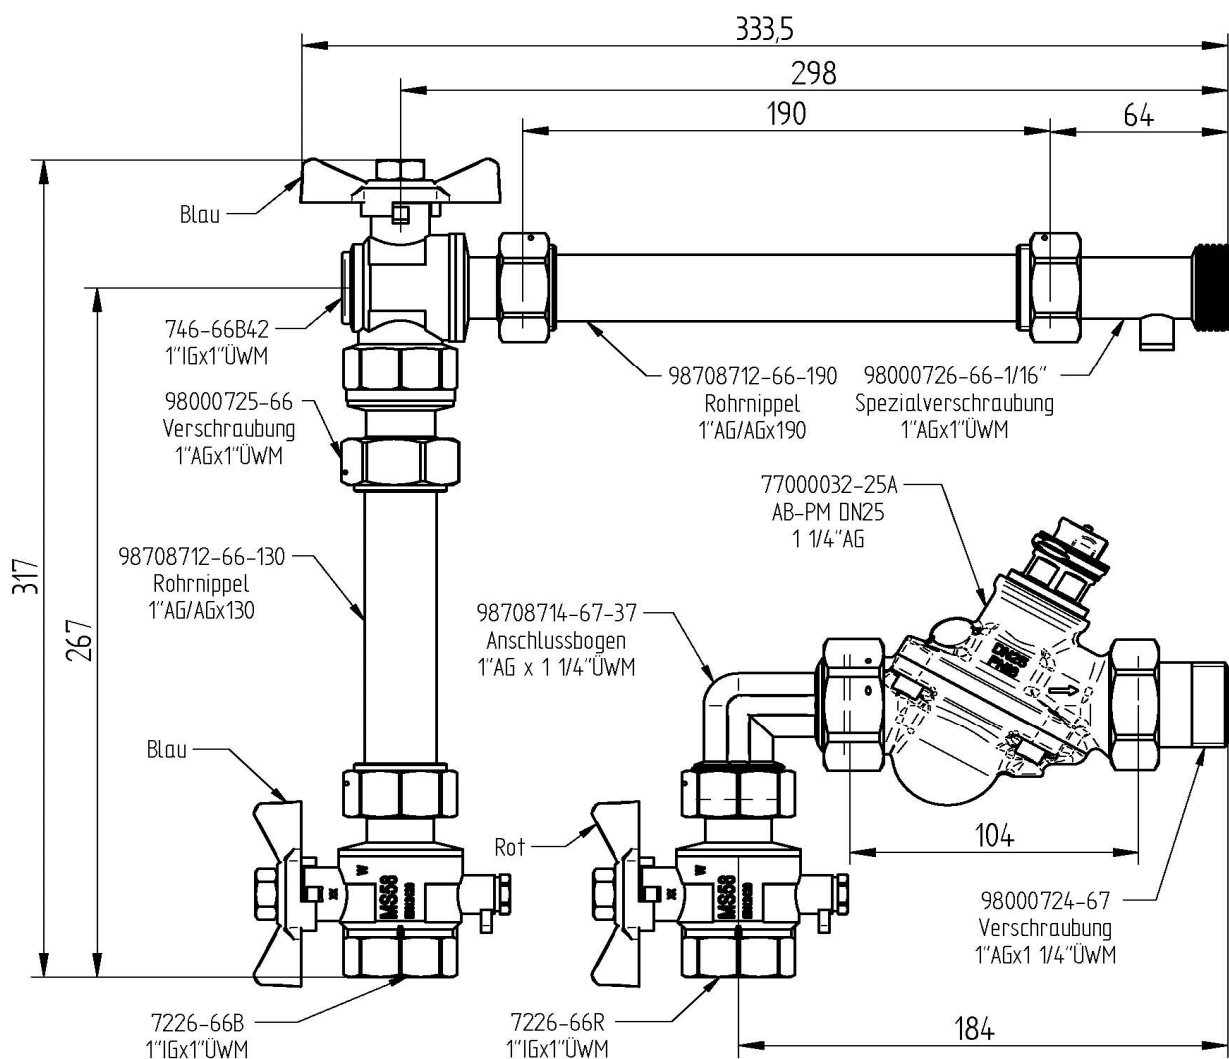

Vertikale Ausführung

Bausätze bestehend aus:

- Art.-Nr. **746B** (Eck-Kugelhahn IG/ÜWM)
- Art.-Nr. **7226B + 7226R** (Kugelhahn mit Fühleraufnahme und Überwurfmutter)
- Art.-Nr. **98000725** (Verschraubung)
- Art.-Nr. **98000726** (Verschraubung mit 1/6" Kapillaranschluss)
- Art.-Nr. **98708712** (Rohrnickel)
- Art.-Nr. **98000728** (Reduktionsnippel AG / IG)
- Art.-Nr. **77000030** (Strangdifferenzdruckregler)
- Art.-Nr. **98708714** (Anschlussbogen AG / ÜWM)

ACHTUNG: Passstück (Rohrnickel) nicht für Daueranwendung

Detailinformationen zu den einzelnen Artikeln finden Sie in den jeweiligen Produkt-Datenblättern.