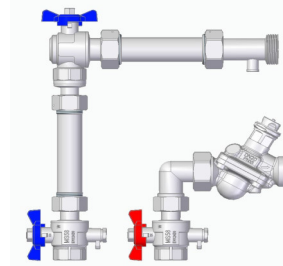

Vertikale Ausführung

Bausätze bestehend aus:

- Art.-Nr. **746B** (Eck-Kugelhahn IG/ÜWM)
- Art.-Nr. **7226B + 7226R** (Kugelhahn mit Fühleraufnahme und Überwurfmutter)
- Art.-Nr. **98000725** (Verschraubung)
- Art.-Nr. **98000726** (Verschraubung mit 1/6" Kapillaranschluss)
- Art.-Nr. **98708712** (Rohrnippel)
- Art.-Nr. **77000030** (Strangdifferenzdruckregler)
- Art.-Nr. **98708714** (Anschlussbogen AG / ÜWM)

ACHTUNG: Passstück (Rohrnippel) nicht für Daueranwendung

Detailinformationen zu den einzelnen Artikeln finden Sie in den jeweiligen Produkt-Datenblättern.