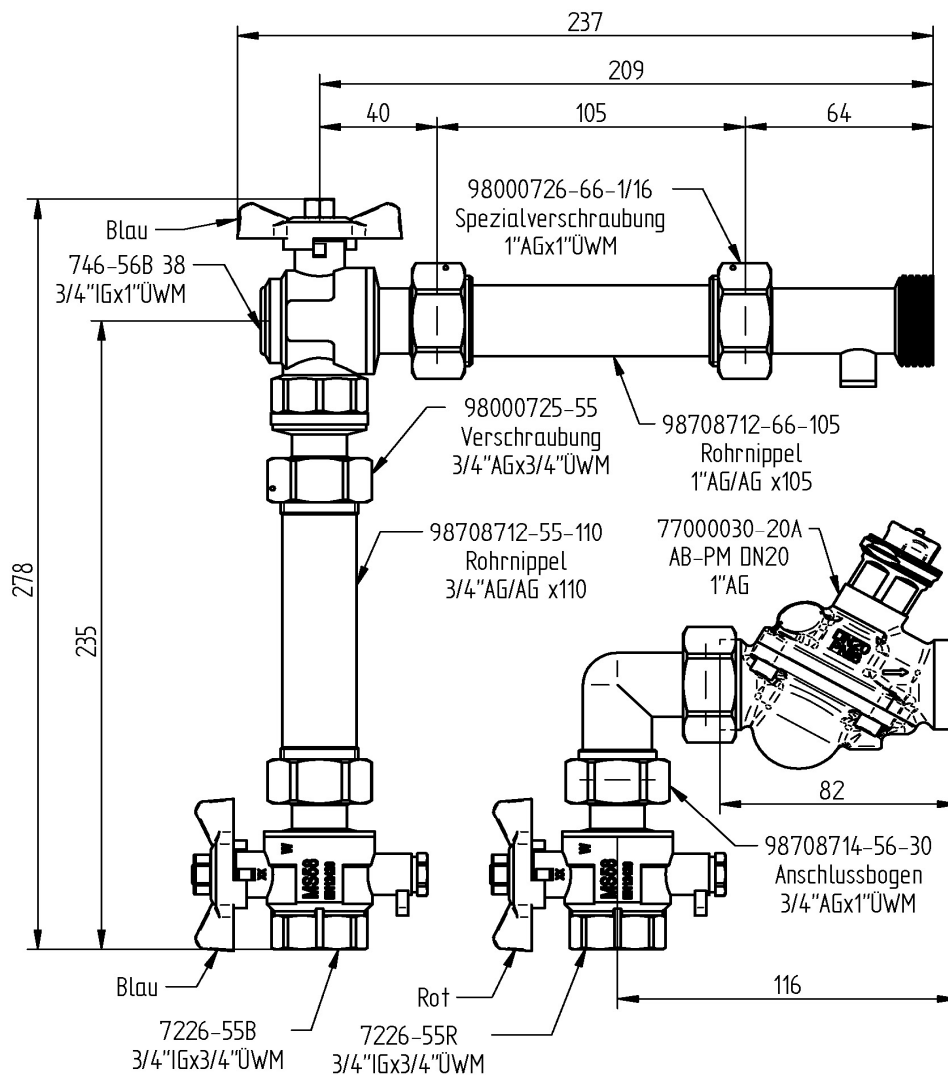

Vertikale Ausführung

Bausätze bestehend aus:

- Art.-Nr. **746B** (Eck-Kugelhahn IG/ÜWM)
- Art.-Nr. **7226B + 7226R** (Kugelhahn mit Fühleraufnahme und Überwurfmutter)
- Art.-Nr. **98000725** (Verschraubung)
- Art.-Nr. **98000726** (Verschraubung mit 1/6" Kapillaranschluss)
- Art.-Nr. **98708712** (Rohrnippel)
- Art.-Nr. **77000030** (Strangdifferenzdruckregler)
- Art.-Nr. **98708714** (Anschlussbogen AG / ÜWM)

ACHTUNG: Passstück (Rohrnippel) nicht für Daueranwendung

Detailinformationen zu den einzelnen Artikeln finden Sie in den jeweiligen Produkt-Datenblättern.