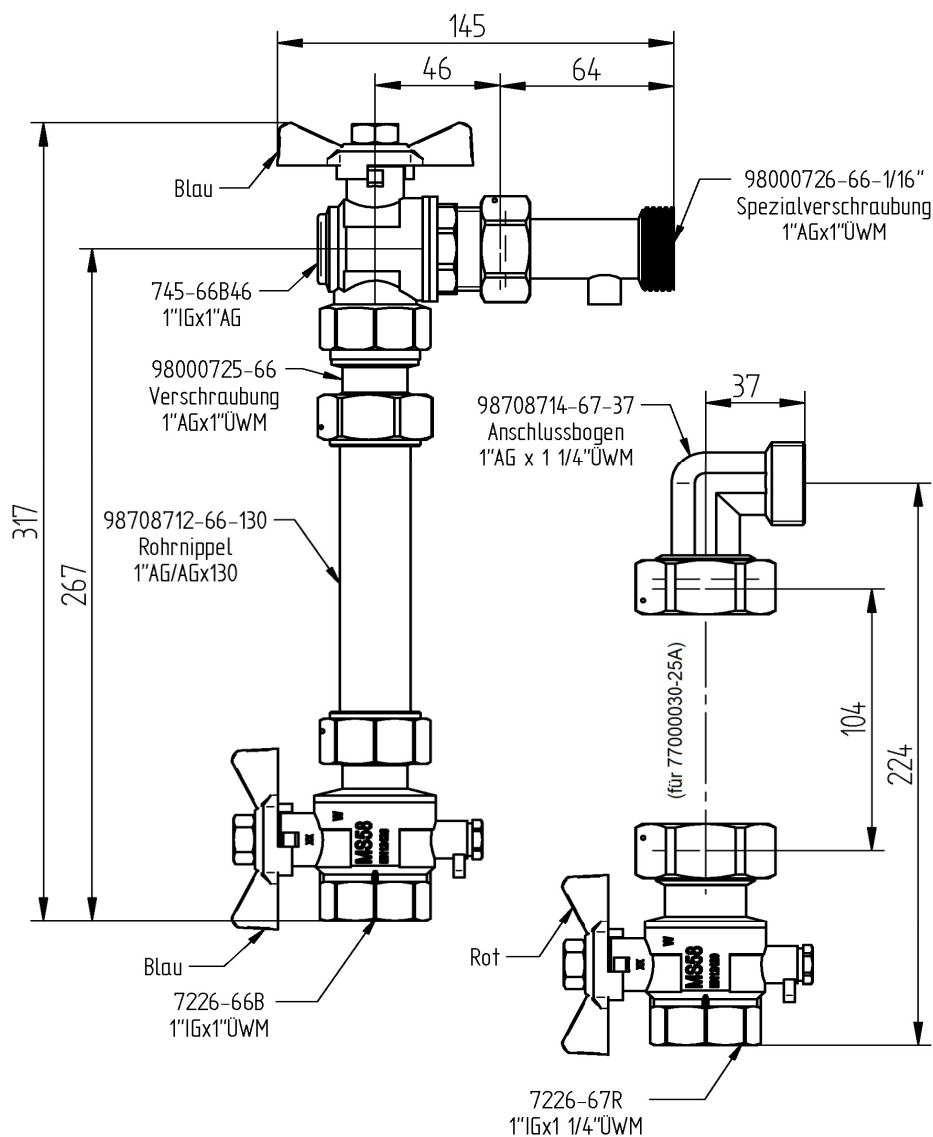

### Vertikale Ausführung

#### Bausätze bestehend aus:

- Art.-Nr. **745B** (Eck-Kugelhahn IG/AG)
- Art.-Nr. **7226B + 7226R** (Kugelhahn mit Fühleraufnahme und Überwurfmutter)
- Art.-Nr. **98000725** (Verschraubung)
- Art.-Nr. **98000726** (Verschraubung mit 1/6" Kapillaranschluss)
- Art.-Nr. **98708712** (Rohrnippel)
- Art.-Nr. **98708714** (Anschlussbogen AG / ÜWM)

**ACHTUNG:** Passstück (Rohrnippel) nicht für Daueranwendung

Detailinformationen zu den einzelnen Artikeln finden Sie in den jeweiligen Produkt-Datenblättern.