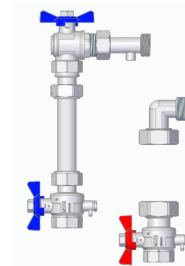

### Vertikale Ausführung

#### Bausätze bestehend aus:

- Art.-Nr. **745B** (Eck-Kugelhahn IG/AG)
- Art.-Nr. **7226B + 7226R** (Kugelhahn mit Fühleraufnahme und Überwurfmutter)
- Art.-Nr. **98000725** (Verschraubung)
- Art.-Nr. **98000726** (Verschraubung mit 1/6" Kapillaranschluss)
- Art.-Nr. **98708712** (Rohrnippel)
- Art.-Nr. **98708714** (Anschlussbogen AG / ÜWM)

**ACHTUNG:** Passstück (Rohrnippel) nicht für Daueranwendung

Detailinformationen zu den einzelnen Artikeln finden Sie in den jeweiligen Produkt-Datenblättern.