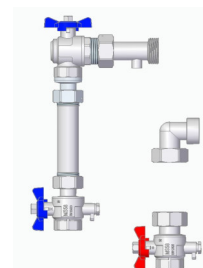

Vertikale Ausführung

Bausätze bestehend aus:

- Art.-Nr. **745B** (Eck-Kugelhahn IG/AG)
- Art.-Nr. **7226B + 7226R** (Kugelhahn mit Fühleraufnahme und Überwurfmutter)
- Art.-Nr. **98000725** (Verschraubung)
- Art.-Nr. **98000726** (Verschraubung mit 1/6" Kapillaranschluss)
- Art.-Nr. **98708712** (Rohrnippel)
- Art.-Nr. **98708714** (Anschlussbogen AG / ÜWM)

ACHTUNG: Passstück (Rohrnippel) nicht für Daueranwendung

Detailinformationen zu den einzelnen Artikeln finden Sie in den jeweiligen Produkt-Datenblättern.