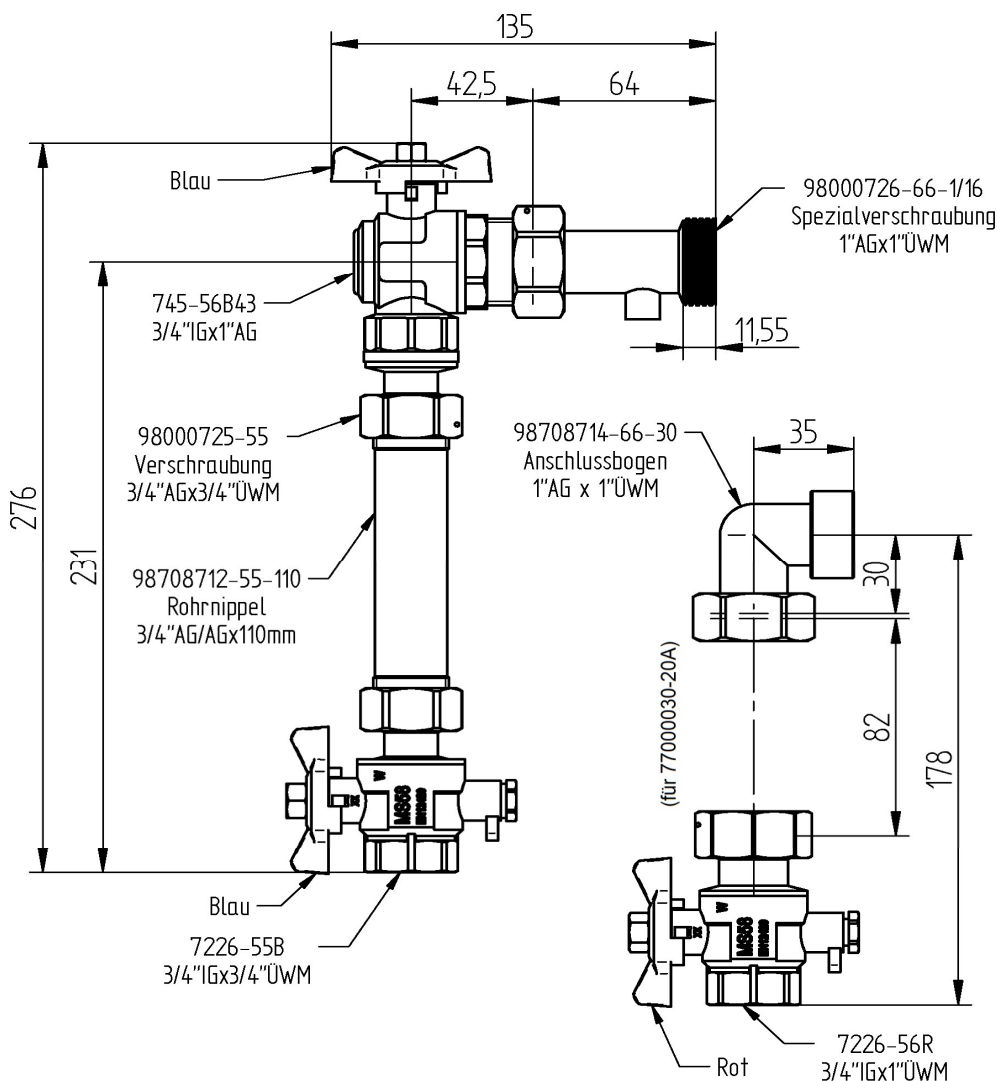

Vertikale Ausführung

Bausätze bestehend aus:

- Art.-Nr. **745B** (Eck-Kugelhahn IG/AG)
- Art.-Nr. **7226B + 7226R** (Kugelhahn mit Fühleraufnahme und Überwurfmutter)
- Art.-Nr. **98000725** (Verschraubung)
- Art.-Nr. **98000726** (Verschraubung mit 1/6" Kapillaranschluss)
- Art.-Nr. **98708712** (Rohrnippel)
- Art.-Nr. **98708714** (Anschlussbogen AG / ÜWM)

ACHTUNG: Passstück (Rohrnippel) nicht für Daueranwendung

Detailinformationen zu den einzelnen Artikeln finden Sie in den jeweiligen Produkt-Datenblättern.