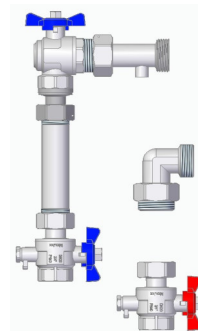

Vertikale Ausführung

Bausätze bestehend aus:

- Art.-Nr. **745B** (Eck-Kugelhahn IG/AG)
- Art.-Nr. **7226B + 7226R** (Kugelhahn mit Fühleraufnahme und Überwurfmutter)
- Art.-Nr. **98000725** (Verschraubung)
- Art.-Nr. **98000726** (Verschraubung mit 1/6" Kapillaranschluss)
- Art.-Nr. **98708712** (Rohrnickel)
- Art.-Nr. **98000728** (Reduktionsnickel AG / IG)
- Art.-Nr. **98708714** (Anschlussbogen AG / ÜWM)

ACHTUNG: Passstück (Rohrnickel) nicht für Daueranwendung

Detailinformationen zu den einzelnen Artikeln finden Sie in den jeweiligen Produkt-Datenblättern.