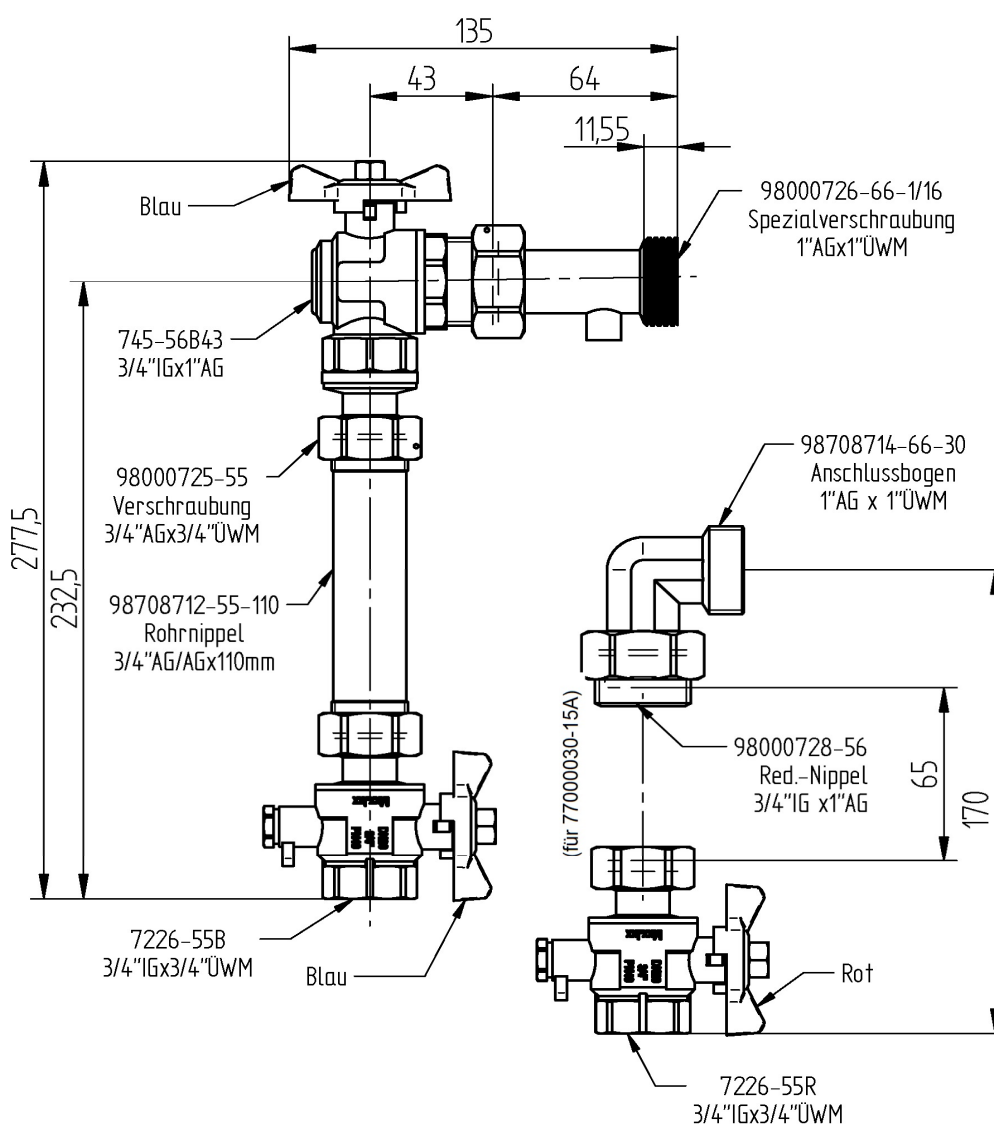

### Vertikale Ausführung

#### Bausätze bestehend aus:

- Art.-Nr. **745B** (Eck-Kugelhahn IG/AG)
- Art.-Nr. **7226B + 7226R** (Kugelhahn mit Fühleraufnahme und Überwurfmutter)
- Art.-Nr. **98000725** (Verschraubung)
- Art.-Nr. **98000726** (Verschraubung mit 1/6" Kapillaranschluss)
- Art.-Nr. **98708712** (Rohrnickel)
- Art.-Nr. **98000728** (Reduktionsnickel AG / IG)
- Art.-Nr. **98708714** (Anschlussbogen AG / ÜWM)

**ACHTUNG:** Passstück (Rohrnickel) nicht für Daueranwendung

Detailinformationen zu den einzelnen Artikeln finden Sie in den jeweiligen Produkt-Datenblättern.