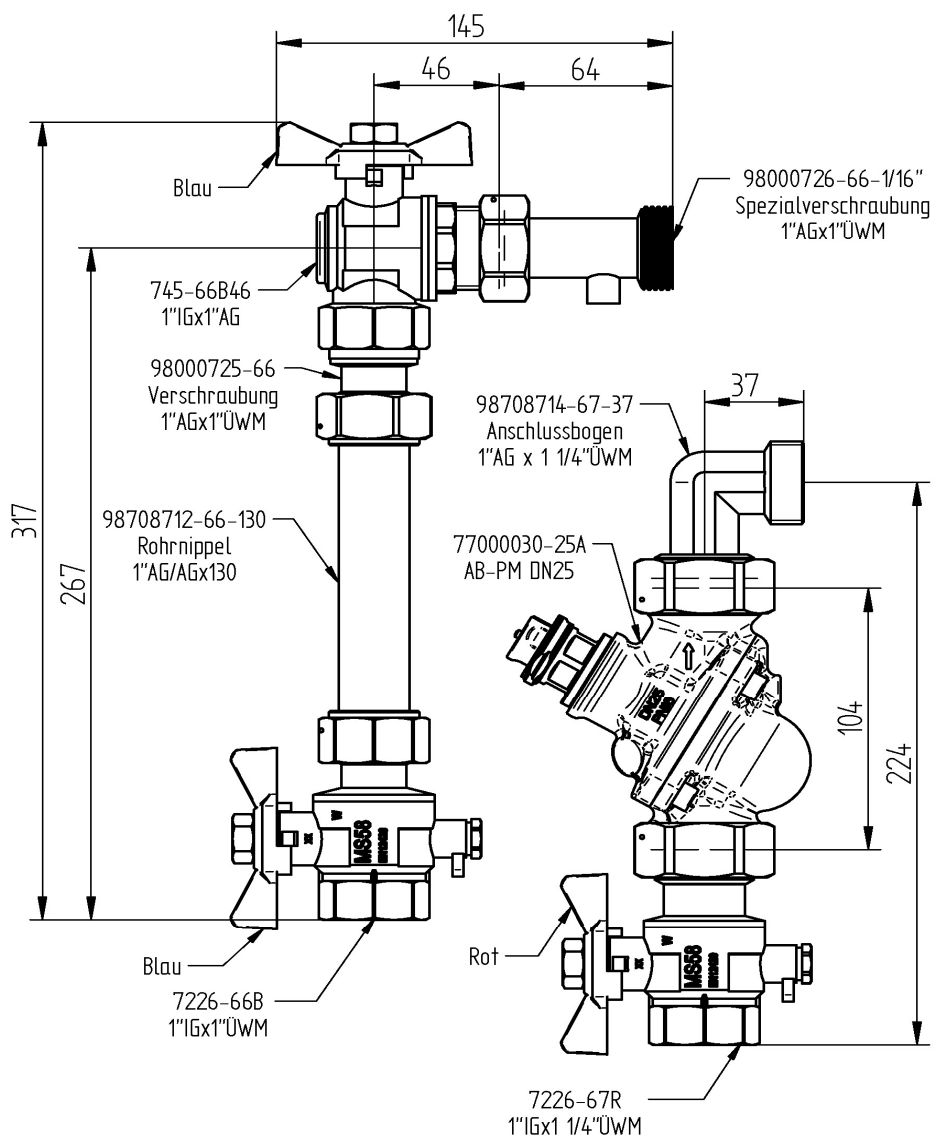

### Vertikale Ausführung

**Bausätze bestehend aus:**

- Art.-Nr. **745B** (Eck-Kugelhahn IG/AG)
- Art.-Nr. **7226B + 7226R** (Kugelhahn mit Fühleraufnahme und Überwurfmutter)
- Art.-Nr. **98000725** (Verschraubung)
- Art.-Nr. **98000726** (Verschraubung mit 1/6" Kapillaranschluss)
- Art.-Nr. **98708712** (Rohrnickel)
- Art.-Nr. **77000030** (Strangdifferenzdruckregler)
- Art.-Nr. **98708714** (Anschlussbogen AG / ÜWM)

**ACHTUNG:** Passstück (Rohrnickel) nicht für Daueranwendung

Detailinformationen zu den einzelnen Artikeln finden Sie in den jeweiligen Produkt-Datenblättern.