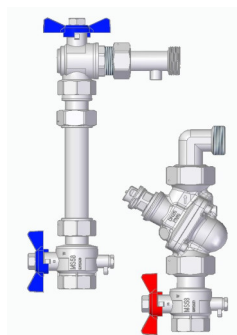

### Vertikale Ausführung

**Bausätze bestehend aus:**

- Art.-Nr. **745B** (Eck-Kugelhahn IG/AG)
- Art.-Nr. **7226B + 7226R** (Kugelhahn mit Fühleraufnahme und Überwurfmutter)
- Art.-Nr. **98000725** (Verschraubung)
- Art.-Nr. **98000726** (Verschraubung mit 1/6" Kapillaranschluss)
- Art.-Nr. **98708712** (Rohrnickel)
- Art.-Nr. **77000030** (Strangdifferenzdruckregler)
- Art.-Nr. **98708714** (Anschlussbogen AG / ÜWM)

**ACHTUNG:** Passstück (Rohrnickel) nicht für Daueranwendung

Detailinformationen zu den einzelnen Artikeln finden Sie in den jeweiligen Produkt-Datenblättern.