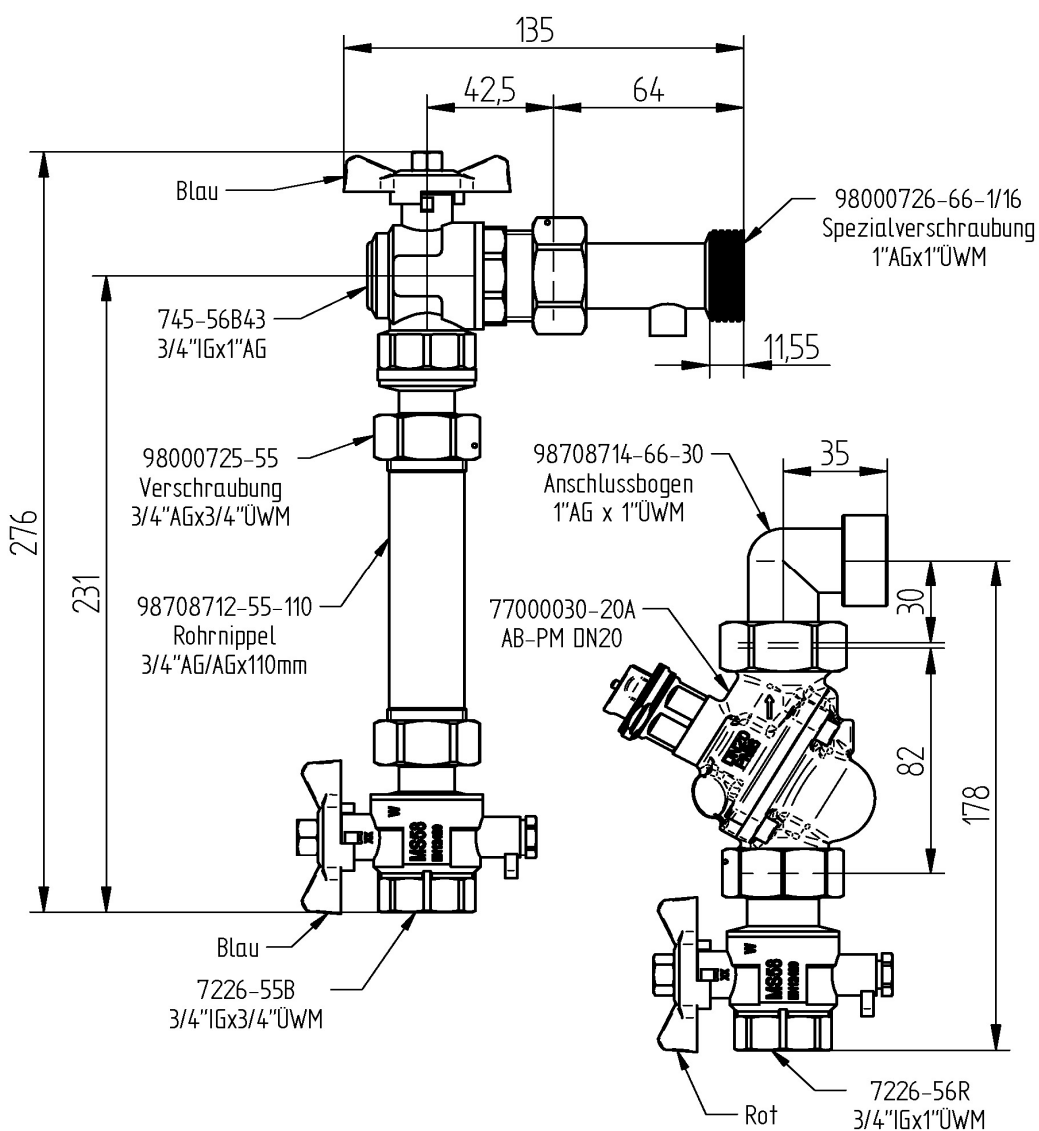

Vertikale Ausführung

Bausätze bestehend aus:

- Art.-Nr. **745B** (Eck-Kugelhahn IG/AG)
- Art.-Nr. **7226B + 7226R** (Kugelhahn mit Fühleraufnahme und Überwurfmutter)
- Art.-Nr. **98000725** (Verschraubung)
- Art.-Nr. **98000726** (Verschraubung mit 1/6" Kapillaranschluss)
- Art.-Nr. **98708712** (Rohrnickel)
- Art.-Nr. **77000030** (Strangdifferenzdruckregler)
- Art.-Nr. **98708714** (Anschlussbogen AG / ÜWM)

ACHTUNG: Passstück (Rohrnickel) nicht für Daueranwendung

Detailinformationen zu den einzelnen Artikeln finden Sie in den jeweiligen Produkt-Datenblättern.