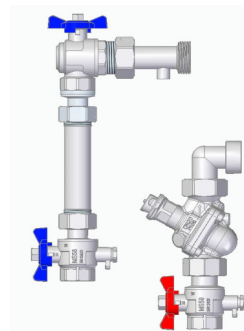

Vertikale Ausführung

Bausätze bestehend aus:

- Art.-Nr. **745B** (Eck-Kugelhahn IG/AG)
- Art.-Nr. **7226B + 7226R** (Kugelhahn mit Fühleraufnahme und Überwurfmutter)
- Art.-Nr. **98000725** (Verschraubung)
- Art.-Nr. **98000726** (Verschraubung mit 1/6" Kapillaranschluss)
- Art.-Nr. **98708712** (Rohrnickel)
- Art.-Nr. **77000030** (Strangdifferenzdruckregler)
- Art.-Nr. **98708714** (Anschlussbogen AG / ÜWM)

ACHTUNG: Passstück (Rohrnickel) nicht für Daueranwendung

Detailinformationen zu den einzelnen Artikeln finden Sie in den jeweiligen Produkt-Datenblättern.