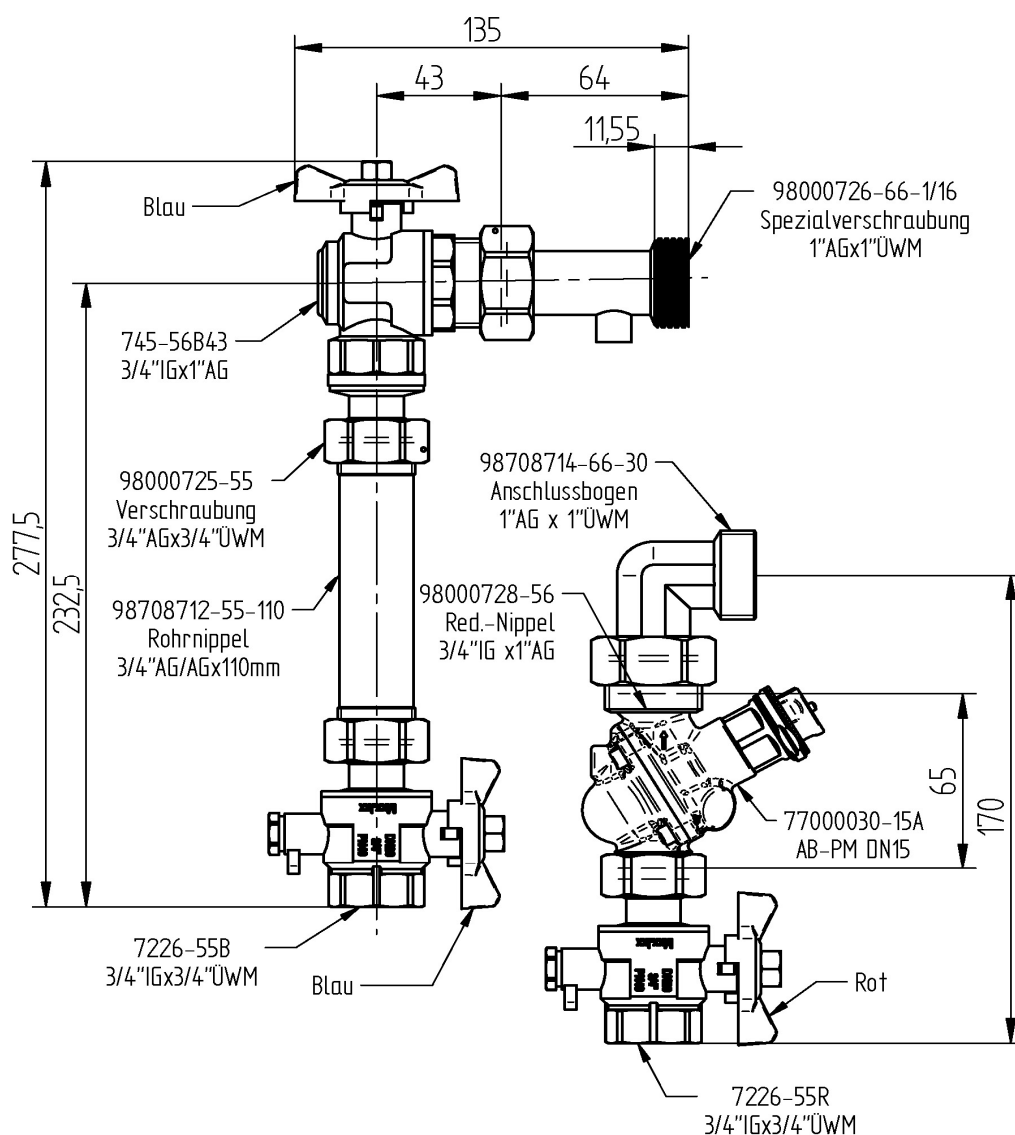

Vertikale Ausführung

Bausätze bestehend aus:

- Art.-Nr. **745B** (Eck-Kugelhahn IG/AG)
- Art.-Nr. **7226B + 7226R** (Kugelhahn mit Fühleraufnahme und Überwurfmutter)
- Art.-Nr. **98000725** (Verschraubung)
- Art.-Nr. **98000726** (Verschraubung mit 1/6" Kapillaranschluss)
- Art.-Nr. **98708712** (Rohrnippel)
- Art.-Nr. **98000728** (Reduktionsnippel AG / IG)
- Art.-Nr. **77000030** (Strangdifferenzdruckregler)
- Art.-Nr. **98708714** (Anschlussbogen AG / ÜWM)

ACHTUNG: Passstück (Rohrnippel) nicht für Daueranwendung

Detailinformationen zu den einzelnen Artikeln finden Sie in den jeweiligen Produkt-Datenblättern.