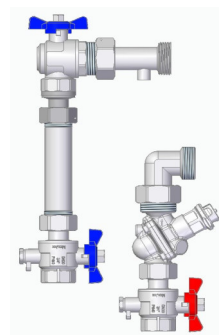

Vertikale Ausführung

Bausätze bestehend aus:

- Art.-Nr. **745B** (Eck-Kugelhahn IG/AG)
- Art.-Nr. **7226B + 7226R** (Kugelhahn mit Fühleraufnahme und Überwurfmutter)
- Art.-Nr. **98000725** (Verschraubung)
- Art.-Nr. **98000726** (Verschraubung mit 1/6" Kapillaranschluss)
- Art.-Nr. **98708712** (Rohrnippel)
- Art.-Nr. **98000728** (Reduktionsnippel AG / IG)
- Art.-Nr. **77000030** (Strangdifferenzdruckregler)
- Art.-Nr. **98708714** (Anschlussbogen AG / ÜWM)

ACHTUNG: Passstück (Rohrnippel) nicht für Daueranwendung

Detailinformationen zu den einzelnen Artikeln finden Sie in den jeweiligen Produkt-Datenblättern.